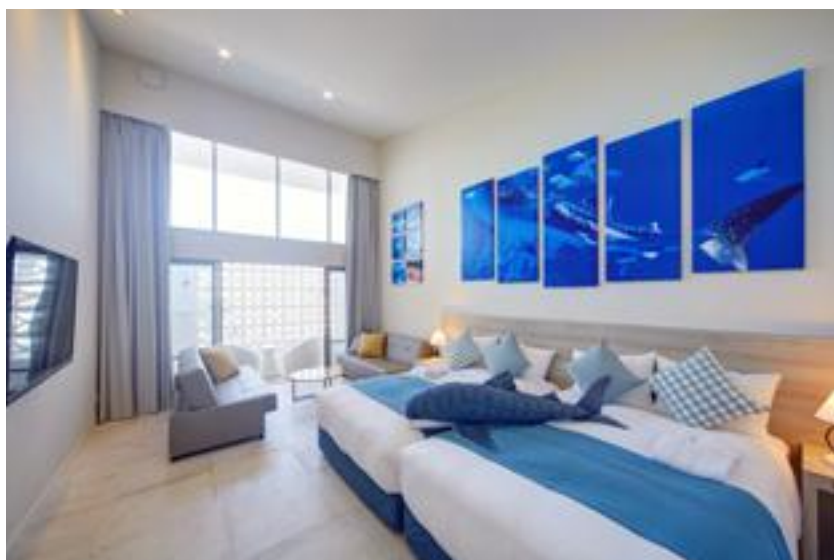

Superior churaumi terrace twin スーペリアチュラウミテラスツイン (ANNEX)

*客室の画像は一例です。部屋によっては間取り、色調など実際と異なる場合がございます。

美ら海をモチーフにしたリゾート感たっぷりのお部屋。沖縄の印象的な花ブロックから優しい光が差し込みます。最大6名様までご利用いただけます。

※オーシャンビューではありません。
※浴槽は無く、シャワーのみとなります。